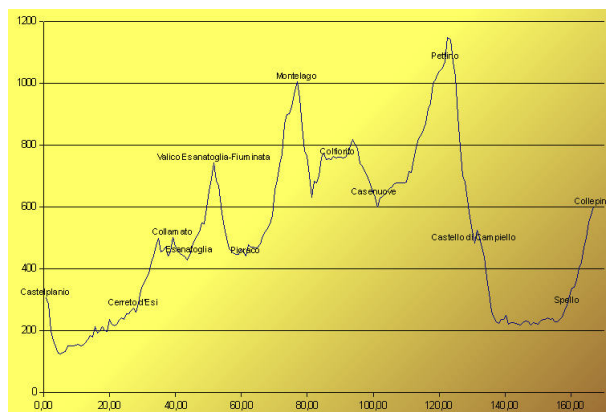

Dislivello (m in salita): 2750

Difficoltà: impegnativa

Tipologia: traversata

Partenza: Castelplanio

Arrivo:

Fondo stradale: asfalto 100%

Stampare la descrizione dal collegamento a Google Maps