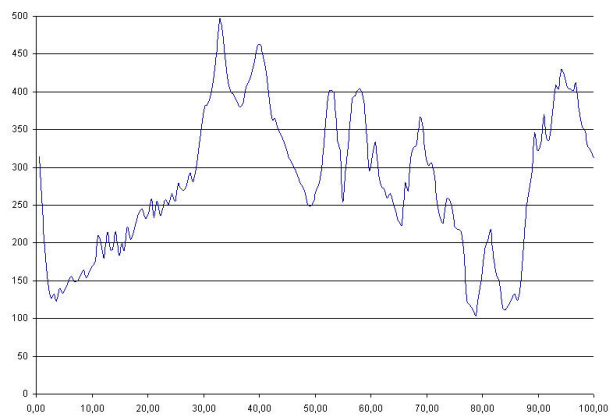

Pergola e castelli di Arcevia (Strada)

Castelplanio - Sassoferrato - Pergola - Caudino - Palazzo - S.Pietro - Loretello - Castelleone di Suasa - Barbara - Serra de' Conti - Montecarotto - Cas

Lunghezza (km): 100
Durata (ore:minuti): 4:30
Dislivello (m in salita): 1750
Difficoltà: media
Tipologia: anello
Partenza: Castelplanio
Arrivo:
Fondo stradale: asfalto 100%

Stampare la descrizione dal collegamento a Google Maps