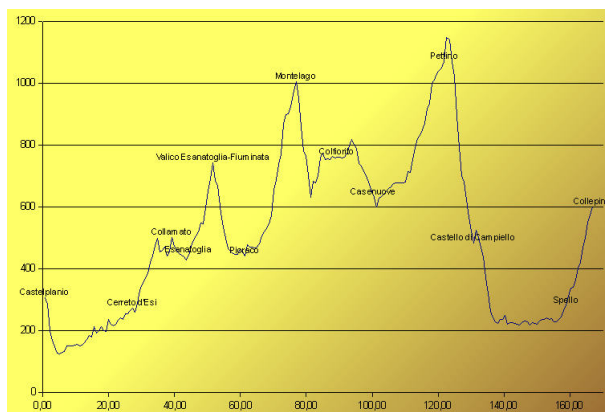

Dislivello (m in salita): 2750

Difficoltà: impegnativa

Tipologia: traversata

Partenza: Castelplanio

Arrivo:

Fondo stradale: asfalto 100%

Stampare la descrizione dal collegamento a Google Maps